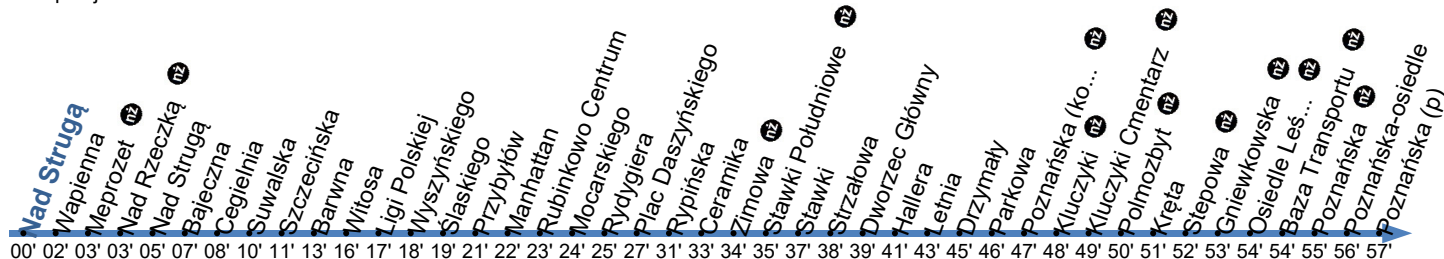

Przystanek: **NAD STRUGĄ 01**

Ważny od: 02.10.2023

Kierunek: POZNAŃSKA

Numer przystanku: 51601

Trasa: NAD STRUGĄ - Nad Strugą - Olsztyńska - Ligi Polskiej - Konstytucji 3 Maja - Dziewulskiego - Łyskowskiego - Rydygiera - Most gen. E.

Zawackiej - Łódzka - Podgórska - Andersa - Drzymały - Poznańska -&gt; POZNAŃSKA

Czas przejazdu/travel time/Reisezeit

**Dni nauki szkolnej**

Godziny	5	6	7	8	9	10	11	12	13	14	15	16	17	18	19	20	21	22	23
Minuty	00 45	42	11 42		05	36	20	50	45	44	50		15z 20	50	35		05		01z