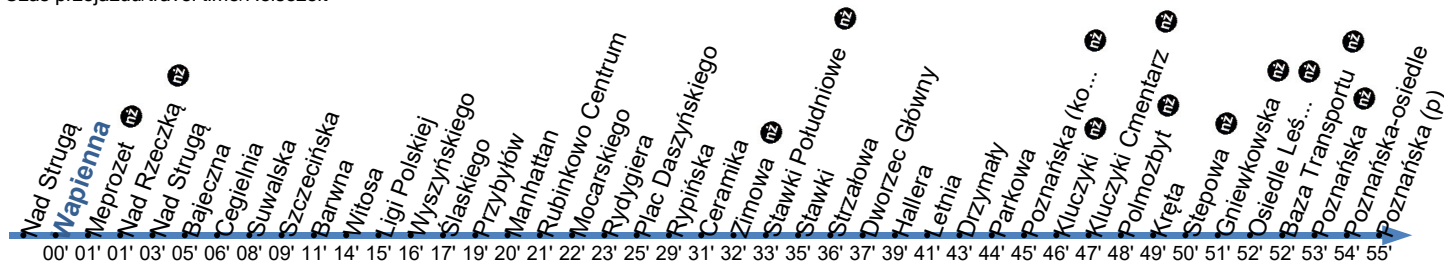

Przystanek: **WAPIENNA 02**

Ważny od: 02.10.2023

Kierunek: POZNAŃSKA

Numer przystanku: 62602

Trasa: NAD STRUGĄ - Nad Strugą - Olsztyńska - Ligi Polskiej - Konstytucji 3 Maja - Dziewulskiego - Łyskowskiego - Rydygiera - Most gen. E.

Zawackiej - Łódzka - Podgórska - Andersa - Drzymały - Poznańska -> POZNAŃSKA

Czas przejazdu/travel time/Reisezeit

**Dni nauki szkolnej**

Godziny	6	7	8	9	10	11	12	13	14	15	16	17	18	19	20	21	22
Minuty	09	08N	20	50			05		14	14	35		05		20		10